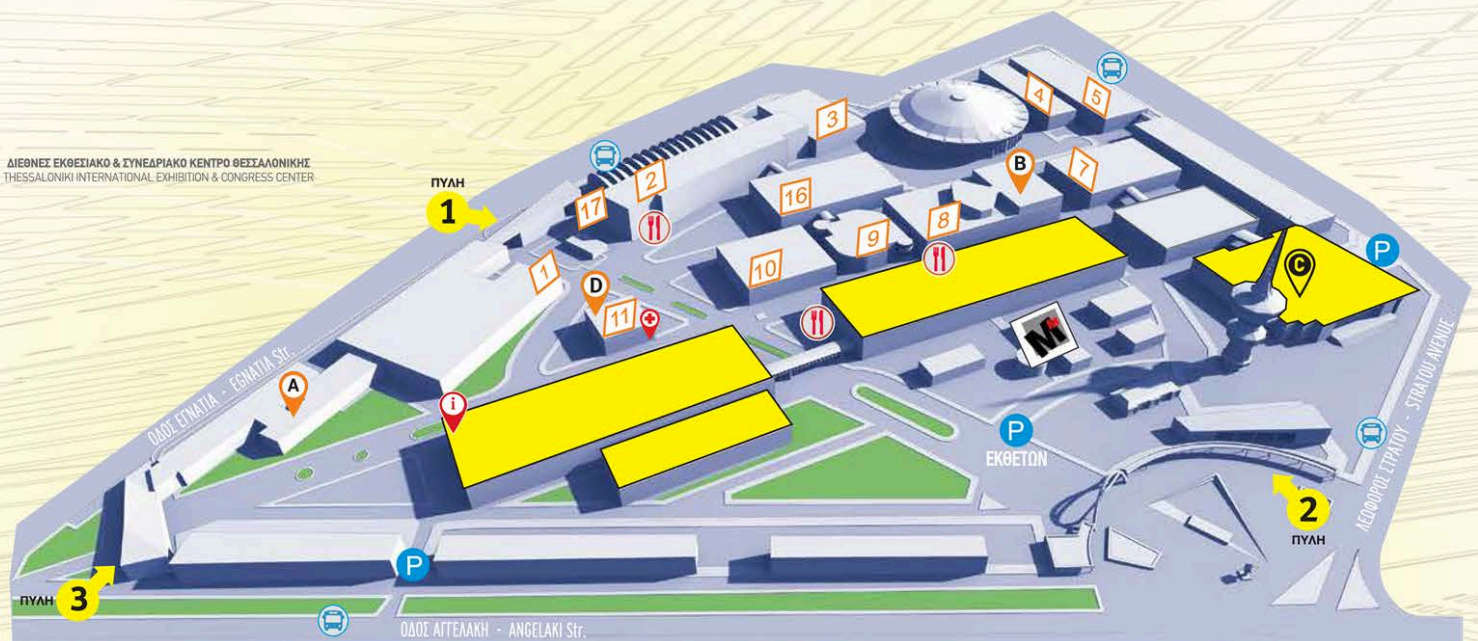

BEYOND

INNOVATION ARENA

25|27-04-24

- A ΓΡΑΦΕΙΑ ΔΕΘ HELEXPO
  TIF HELEXPO ADMINISTRATION BUILDING
- B ΣΥΝ. ΚΕΝΤΡΟ "Ν. ΓΕΡΜΑΝΟΣ"
  C. CENTRE "N. GERMANOS"
- C ΣΥΝ. ΚΕΝΤΡΟ "Ι. ΒΕΛΛΙΔΗΣ"
  C. CENTRE "I. VELLIDIS"
- D ΑΙΘΟΥΣΑ "ΑΙΜΙΛΙΟΣ ΡΙΑΔΗΣ"
  "EMILIOS RIADIS" HALL
- E ΑΙΘΟΥΣΑ 6 Σ.Κ. "Ι. ΒΕΛΛΙΔΗΣ"
  HALL 6 C.C. "I. VELLIDIS"
- ΙΑΤΡΕΙΟ - FIRST AID
- ΕΙΣΟΔΟΣ - ΠΛΗΡΟΦΟΡΙΕΣ
  ENTRANCE - INFORMATION
- ΥΠΗΛΙΚΟΙ ΧΩΡΟΣ
  ΠΕΡ. 7 & 8