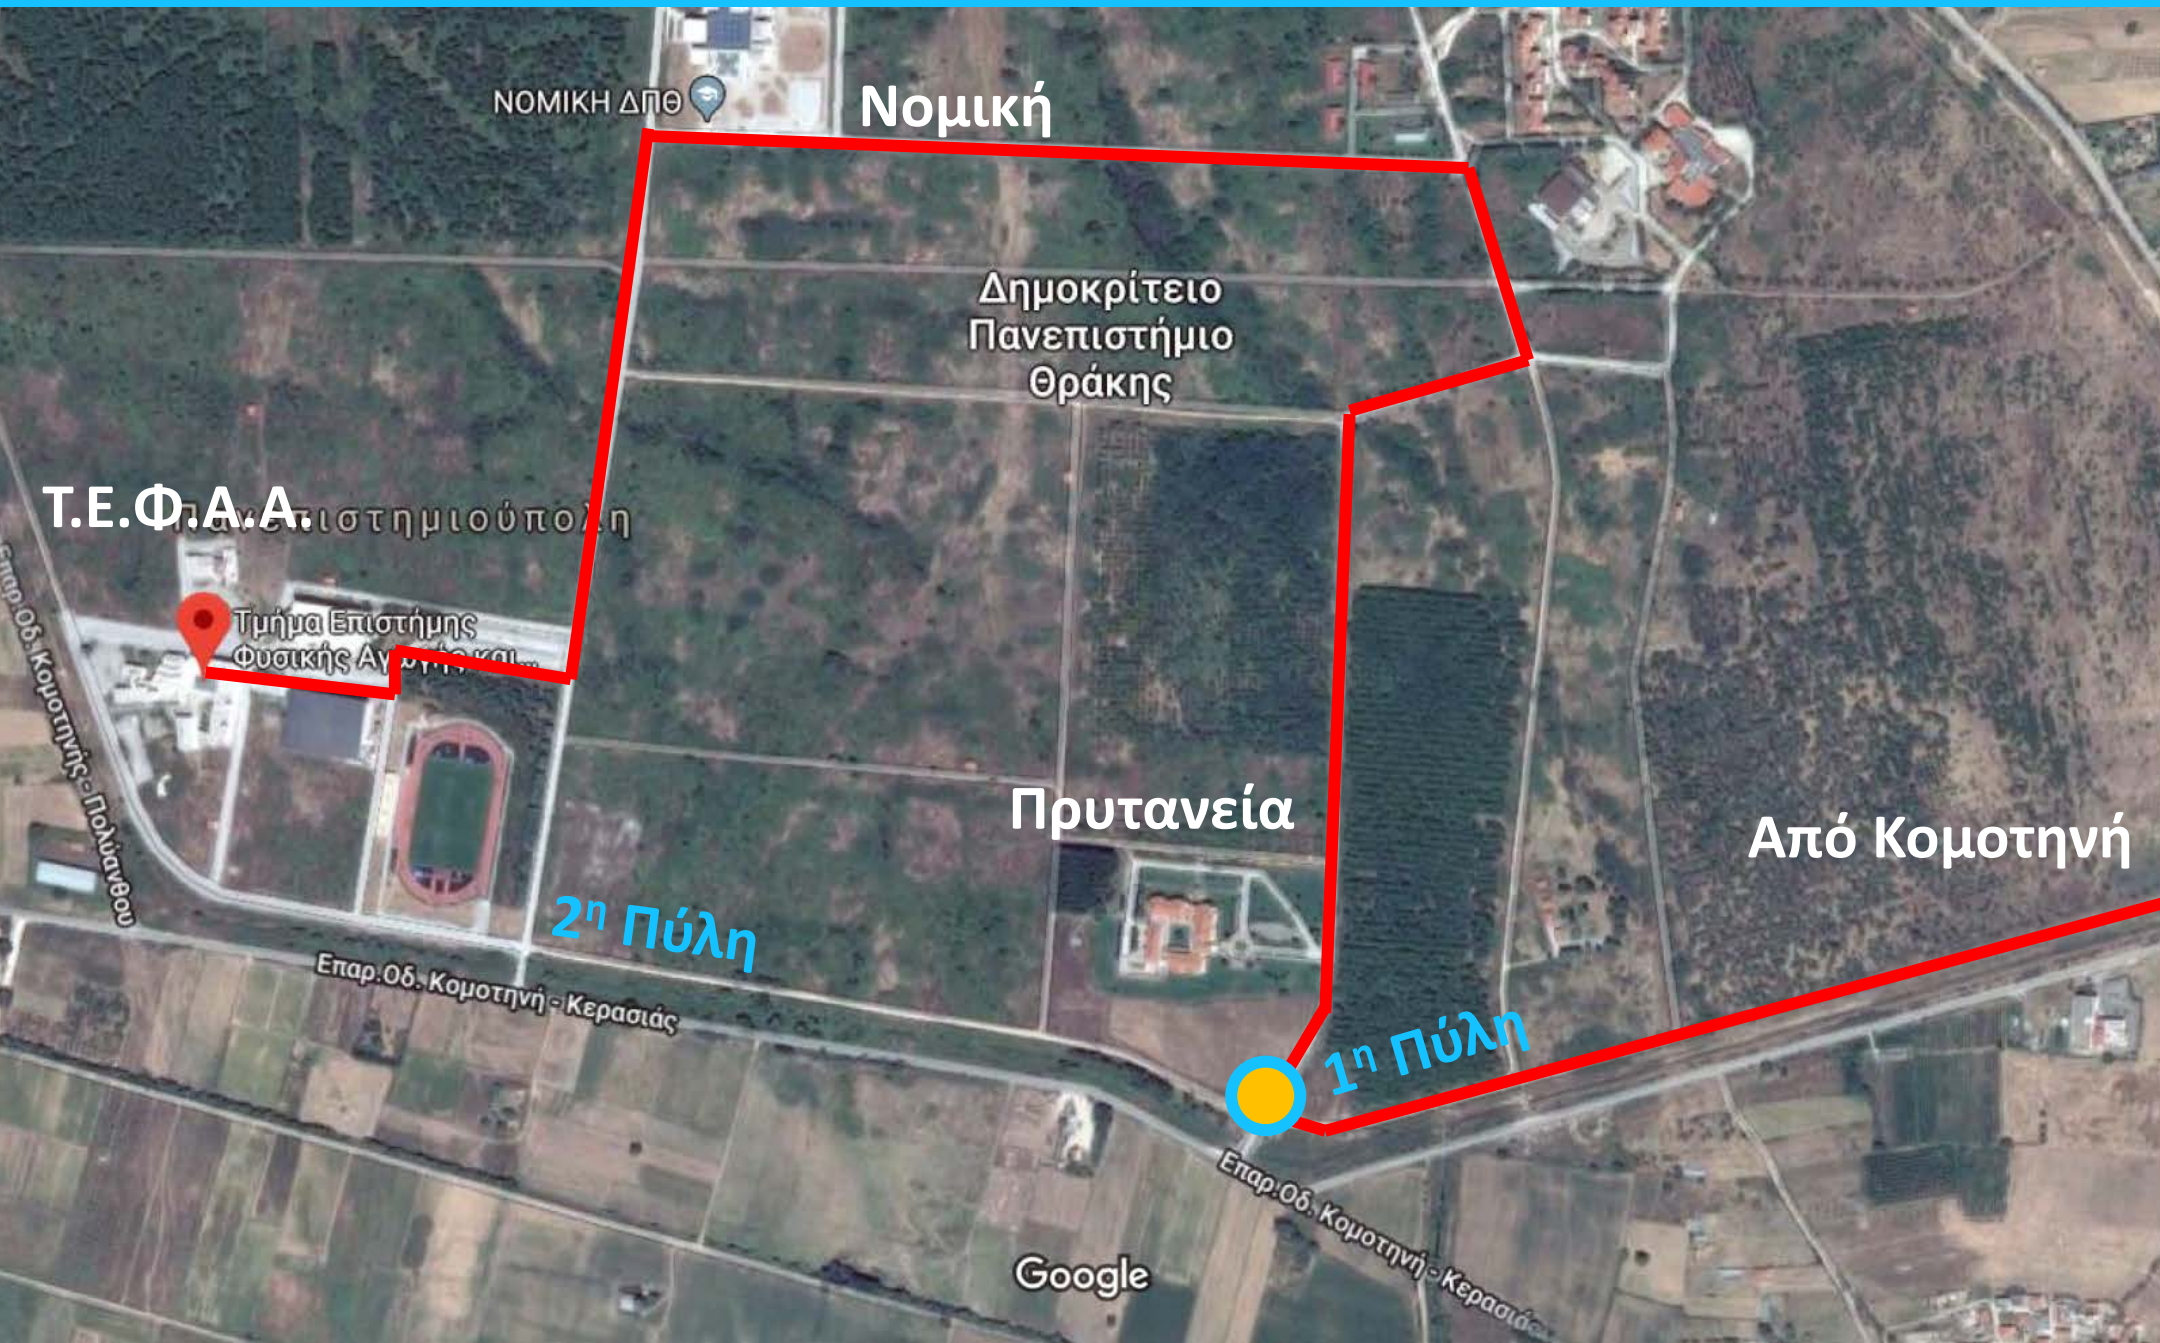

Χάρτης Πανεπιστημιούπολης Κομοτηνής

ΝΟΜΙΚΗ ΔΠΘ

Νομική

Δημοκρίτειο
Πανεπιστήμιο
Θράκης

Τ.Ε.Φ.Α.Α.

Τμήμα Επιστήμης
Φυσικής Αγωγής και...

Πρυτανεία

Από Κομοτηνή

2^η Πύλη

1^η Πύλη

Google